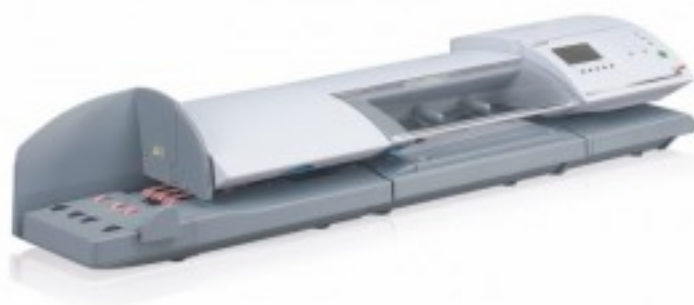

Frankownica Neopost IJ110

Parametry techniczne

Zasilanie	230V/50Hz
Prędkość	250 szt./min
Waga	15 kg